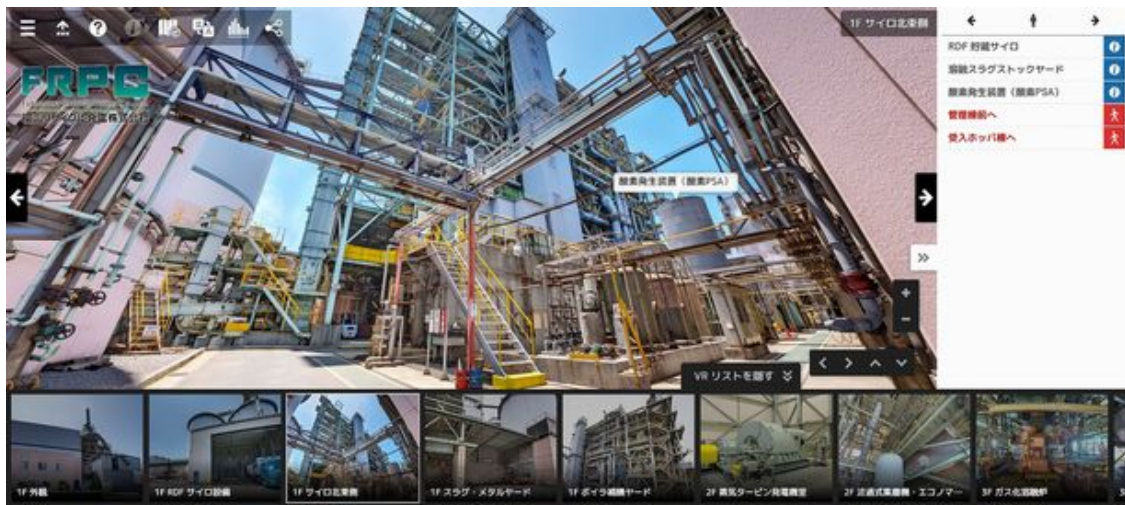

制作実績(工場)

※写真はすべてイメージです。

■ 事前受付

以下のURLから登録いただけます。