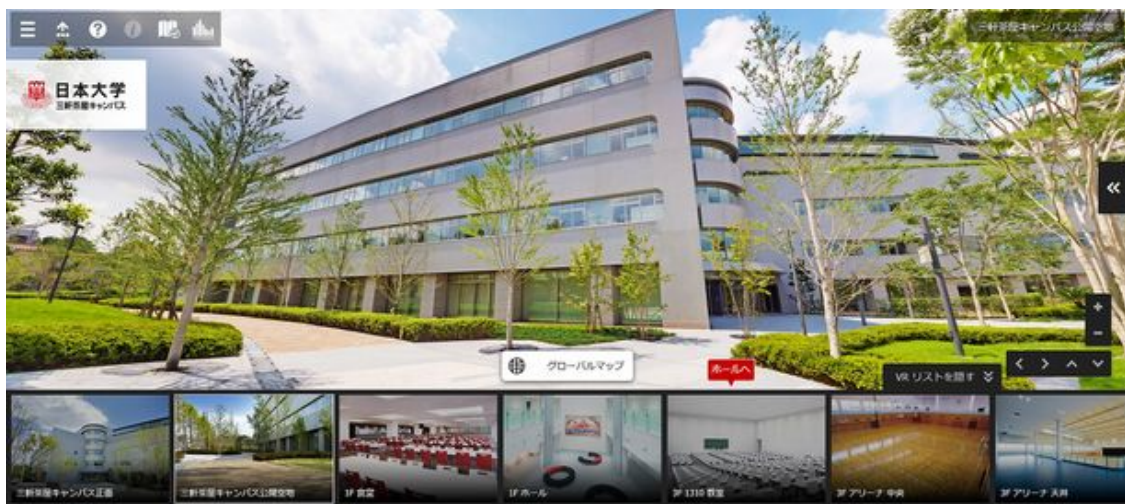

制作実績(大学)

※写真はすべてイメージです。

■ 事前受付

以下のURLから登録いただけます。